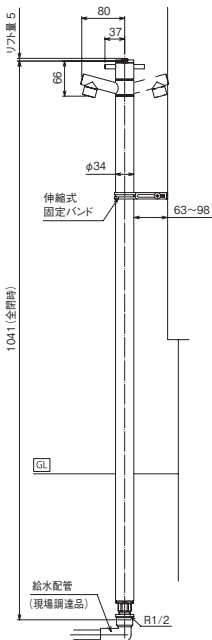

## ■根巻きプレート ○34用

品番: TK3-SLPCJ

OnlyOne価格: ¥2,880

サイズ(mm): φ150×H17

重量(kg): 0.2

**材質** ステンレス

デザイン・素材コーディネート ▶カラービラー P.071

■ジラーレ

ダークバイン	品番: TK3-SADP
ナチュラルバイン	品番: TK3-SANP
ホワイトバイン	品番: TK3-SAWP

OnlyOne価格: ¥30,820

サイズ(mm): φ34×H1,041

重量(kg): 1.7

**材質** [外筒]アルミ [立上り管]ステンレス  
[蛇口部]銅合金 仕上げ: [外筒]焼付塗装  
[蛇口部]ニッケルクロムメッキ

- ・蛇口一体型
- ・伸縮固定バンド・支持金具装着可
- ・根巻きプレート装着可
- ・手洗器装着可(P.064)
- ・ウッドデッキ固定金具装着可
- ・上記オプション品についてはP.058をご参照ください。

△凍結のおそれがある場合は必ず水抜栓を設置してください。(P.127)

ダークバイン

■ジラーレW (補助蛇口付)

ダークバイン	品番: TK3-SAWDP
ナチュラルバイン	品番: TK3-SAWNP
ホワイトバイン	品番: TK3-SAWWP

OnlyOne価格: ¥50,370

サイズ(mm): φ34×H1,041

重量(kg): 2.3

**材質** [外筒]アルミ [立上り管]ステンレス  
[蛇口部]銅合金 仕上げ: [外筒]焼付塗装  
[蛇口部]ニッケルクロムメッキ