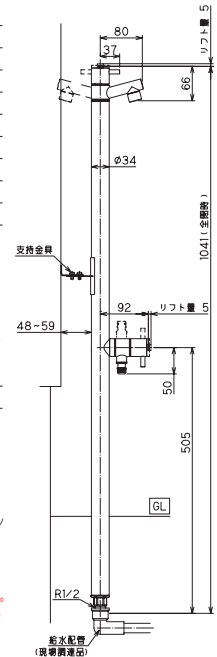

■ジラーレ(マスタード) ■水鉢(干段水鉢) P.143