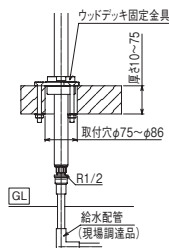

■ジラーレ用伸縮固定バンド
○34用

品番: TK3-QPSJ

OnlyOne価格: ¥5,060

重量(kg): 0.2

材質 ステンレス

i 伸縮幅: 63~98mm