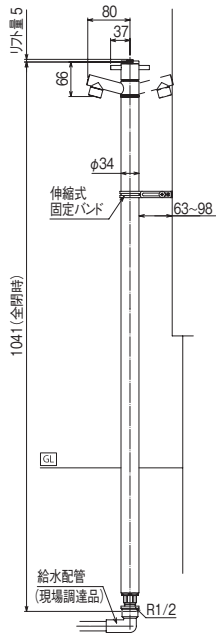

■ジラーレW (補助蛇口付)

パニラ	品番: TK3-SAWV
ダークブラウン	品番: TK3-SAWDB
マットブラック	品番: TK3-SAWB
ワインレッド	品番: TK3-SAWW
ネイビー	品番: TK3-SAWN
ターコイズブルー	品番: TK3-SAWT
ブライトレッド	品番: TK3-SAWR
マスタード	品番: TK3-SAWMU
レモンイエロー	品番: TK3-SAWLY

OnlyOne価格: ¥44,620

サイズ(mm): φ34×H1,041
重量(kg): 2.3

材質 [外筒]アルミ [立上り管]ステンレス
[蛇口部]銅合金 仕上げ:[外筒]焼付塗装
[蛇口部]ニッケルクロムメッキ

ヘアライン 品番: TK3-SAWS

OnlyOne価格: ¥44,620

サイズ(mm): φ34×H1,041
重量(kg): 2.8

材質 [外筒・立上り管]ステンレス
[蛇口部]銅合金 仕上げ:[外筒]ヘアライン
[蛇口部]ニッケルクロムメッキ

i 補助蛇口はホースアダプター一体型です。
△ 補助蛇口の位置は現場合わせをお願いします。
凍結のおそれがある場合は必ず水抜栓
を設置してください。(P.127)

ターコイズブルー

ぐるっと360°
360°回転で散水、手洗いもラクラク。