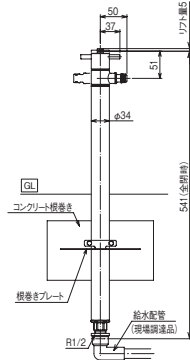

■ジラーレS (散水用水栓柱)

バニラ	品番: TK3-SA5V
ダークブラウン	品番: TK3-SA5DB
マットブラック	品番: TK3-SA5B
ワインレッド	品番: TK3-SA5W
ネイビー	品番: TK3-SA5N
ターコイズブルー	品番: TK3-SA5T
ブライトレッド	品番: TK3-SA5R
マスタード	品番: TK3-SA5MU
レモンイエロー	品番: TK3-SA5LY

OnlyOne価格: ¥24,150

サイズ(mm): φ34×H541

重量(kg): 1.1

材質 [外筒]アルミ [立上り管]ステンレス
[蛇口部]銅合金 仕上げ:[外筒]焼付塗装
[蛇口部]ニッケルクロムメッキ

ヘアライン 品番: TK3-SA5S

OnlyOne価格: ¥24,150

サイズ(mm): φ34×H541

重量(kg): 1.3

材質 [外筒・立上り管]ステンレス
[蛇口部]銅合金 仕上げ:[外筒]ヘアライン
[蛇口部]ニッケルクロムメッキ

i 蛇口はホースアダプター型です。
ジラーレオプションのホースアダプターは、ご使用出来ません。

△ 凍結のおそれがある場合は必ず水栓柱を設置してください。(P.127)

Color

OPTION /

■ジラーレ専用
ホースアダプター

品番: TK3-HSADN

OnlyOne価格: ¥2,880

重量(kg): 0.05

材質 銅合金 仕上げ: メッキ

■延長ソケット

品番: TK3-MOS20

OnlyOne価格: ¥4,830

サイズ(mm): φ27×L200

重量(kg): 0.5

材質 銅合金

■支持金具 ○34用

品番: TK3-SMCSJ

OnlyOne価格: ¥4,030

重量(kg): 0.2

材質 ステンレス

i 伸縮幅: 48~59mm

■ウッドデッキ固定金具
○34用

品番: TK3-SFQPJ

OnlyOne価格: ¥17,250

サイズ(mm): W120×D111×H43

重量(kg): 1

材質 銅合金 仕上げ: ニッケルクロムメッキ

■ジラーレ用伸縮固定バンド
○34用

品番: TK3-QPSJ

OnlyOne価格: ¥5,060

重量(kg): 0.2

材質 ステンレス

i 伸縮幅: 63~98mm

■根巻きプレート ○34用

品番: TK3-SLPCJ

OnlyOne価格: ¥2,880

サイズ(mm): φ150×H17

重量(kg): 0.2

材質 ステンレス

デザイン・素材コーディネート ▶カラービラー P.071