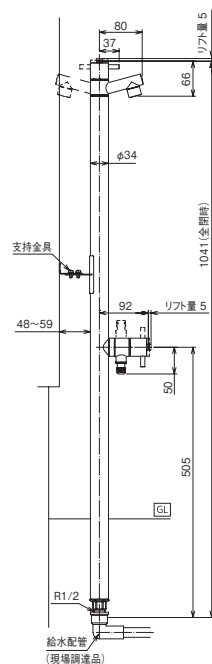

■ジラーレW (補助蛇口付)

ダークバイン	品番: TK3-SAWDP
ナチュラルバイン	品番: TK3-SAWNP
ホワイトバイン	品番: TK3-SAWWP

OnlyOne価格: ¥50,370

サイズ(mm): φ34×H1,041

重量(kg): 2.3

材質 [外筒]アルミ [立上り管]ステンレス
[蛇口部]銅合金 仕上げ: [外筒]焼付塗装
[蛇口部]ニッケルクロムメッキ

- ・蛇口一体型
- ・伸縮固定バンド・支持金具装着可
- ・根巻きプレート装着可
- ・手洗器装着可(P.064)
- ・ウッドデッキ固定金具装着可
- ・上記オプション品についてはP.058をご参照ください。

△凍結のおそれがある場合は必ず水抜栓を設置してください。(P.127)