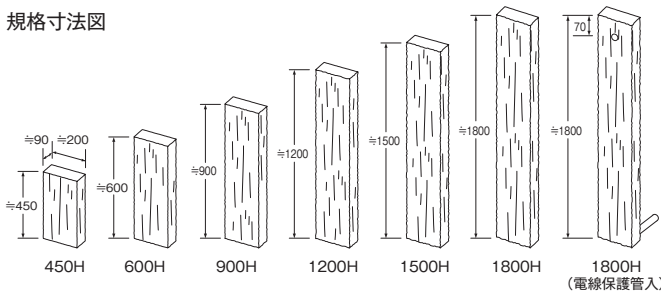

規格寸法図

ヴィンテージウッドスリーパーラフト(ロツソ)