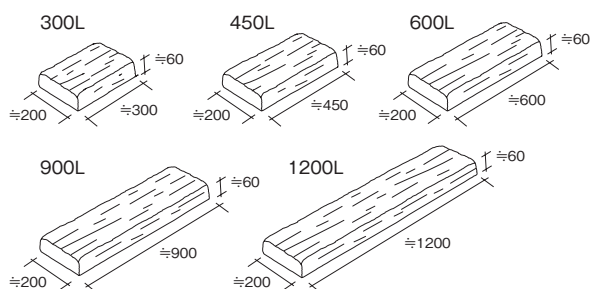

白華 クラック

●コンクリート製品のため、白華、クラック、表層色のはがれが発生することがありますが、品質・強度には問題ありません。ご理解の上、ご使用ください。

規格寸法図

- 5面は枕木のテクスチャー、裏面のみ無仕上げとなります。
- 表面のコスレ等により、白くなる場合がありますが品質には問題ありません。
- 衝撃や擦れなどにより欠けたり剥がれたりする恐れがあります。取り扱いには十分にお気をつけください。
- 製品の特性上、表面に気泡がある場合があります。
- 経年変化により表面の色が剥がれたり、凹凸が浅くなったり骨材が現れたりすることがございます。ご理解の上ご使用ください。
- 古木を再現した商品のため、製品毎の反り、歪み、色合い、寸法にバラツキがあります。ご理解の上、ご使用ください。(施工の際には調整を行ってください。)