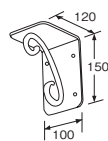

規格寸法図

- ●本体取付用ビス付
- ●1個あたりの荷重は5kgまでとしてください。