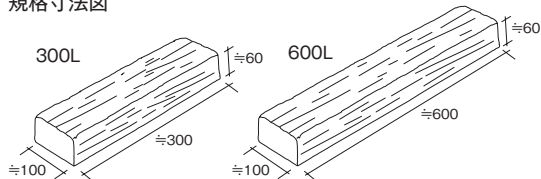

規格寸法図

- 5面は枕木のテクスチャー、表面のみ無仕上げとなります。
- 表面のコスレ等により、白くなる場合がありますが品質には問題ありません。
- 衝撃や擦れなどにより欠けたり剥がれたりする恐れがあります。取り扱いには十分にお気をつけください。
- 製品の特性上、表面に気泡がある場合があります。
- 600×100は有筋(D10-1本入)、300×100は無筋です。
- 経年変化により表面の色が剥がれたり、凹凸が浅くなったり骨材が現れたりすることがございます。ご理解の上ご使用ください。
- 古木を再現した商品のため、製品毎の反り、歪み、色合い、寸法にバラツキがあります。ご理解の上、ご使用ください。(施工の際には調整を行ってください。)