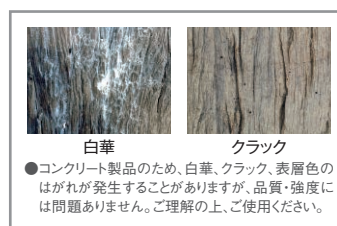

コンクリート 敷設材

ロッソ
900L

数種類の木目柄と色幅でアンティーク感を追求した商品のため、ランダムに納品されます。色、柄の指定は出来ません。ご理解の上ご使用ください。

ナツ
900L

数種類の木目柄と色幅でアンティーク感を追求した商品のため、ランダムに納品されます。色、柄の指定は出来ません。ご理解の上ご使用ください。

アンバー
900L

数種類の木目柄と色幅でアンティーク感を追求した商品のため、ランダムに納品されます。色、柄の指定は出来ません。ご理解の上ご使用ください。

白華 クラック

●コンクリート製品のため、白華、クラック、表層色のはがれが発生することがありますが、品質・強度には問題ありません。ご理解の上、ご使用ください。

規格寸法図

- 5面は枕木のテクスチャー、裏面のみ無仕上げとなります。
- 表面のコスレ等により、白くなる場合がありますが品質には問題ありません。
- 衝撃や擦れなどにより欠けたり剥がれたりする恐れがあります。取り扱いには十分にお気をつけください。
- 製品の特性上、表面に気泡がある場合があります。
- 経年変化により表面の色が剥がれたり、凹凸が浅くなったり骨材が現れたりすることがございます。ご理解の上ご使用ください。
- 古木を再現した商品のため、製品毎の反り、歪み、色合い、寸法にバラツキがあります。ご理解の上、ご使用ください。(施工の際には調整を行ってください。)