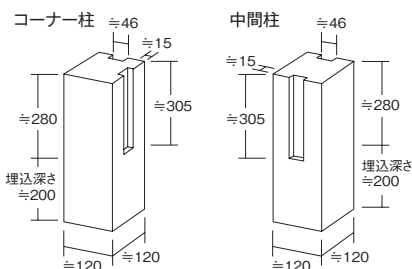

白華

クラック

●コンクリート製品のため、白華、クラック、表面層色のはがれが発生することがありますが、品質・強度には問題ありません。ご理解の上、ご使用ください。

規格寸法図

【関連商品】
側板には「ヴィンテージウッドベイブ (300×600、300[□])」を使用してください。

▶▶▶ ヴィンテージウッド ベイブ P150

- 5面は枕木のテクスチャー、裏面のみ無仕上げとなります。
- コンクリート製品のため、白華現象が起こります。
- コンクリート製品のため、退色が起こります。
- 表面のコスレ等により、白くなる場合がありますが品質には問題ありません。
- 衝撃や擦れなどにより欠けたり剥がれたりする恐れがあります。取り扱いには十分にお気をつけください。
- 経年変化により表面の色が剥がれたり、凹凸が浅くなり骨材が現れたりすることがございます。ご理解の上ご使用ください。
- 古木を再現した商品のため、製品毎の反り、歪み、色合い、寸法にバラツキがあります。ご理解の上、ご使用ください。(施工の際には調整を行ってください。)

ヴィンテージウッド プロップ価格表 (西1-a-c)

品 種	本体価格(円)税別	重量(kg)
中間柱	4,360	14.3
コーナー柱	4,360	14.3

木目調
枕木調
木目調
テリ
アル
ウ
オ
イ
タ
イ
ア
イ
テ
ム
手
サ
リ
ラ
イ
テ
イ
ン
グ
ア
イ
テ
ム
ガ
イ
テ
ン
グ
ア
イ
テ
ム
車
止
め
自
転
車
止
め
ド
グ
フ
リ
ー
ボ
ー
ル
レ
ジ
ナ
ス
ト
ー
ン
ジ
ャ
ル
デ
ィ
オ
ン
ス
ト
ー
ン
ク
ラ
ッ
ジュ
ク
ラ
ッ
ジュ
ス
ト
ー
ン
V
ス
ト
ー
ン
パ
ー
ル
ス
ト
ー
ン
チ
ャ
ー
ル
ス
ト
ー
ン
チ
ャ
ー
ム
ク
ラ
ッ
ジュ