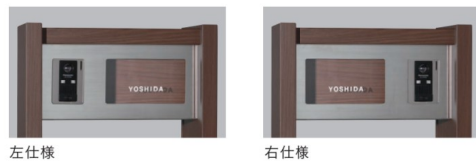

## STEP 5 インターホンの位置を選ぶ

コルディアラック ILS

※インターホンは含まれていません。  
●対応するインターホン機サイズは、幅115×高さ175mm以内、厚さ24.5~42mmまでとなります。インターホンカバーの開窓サイズは、幅80×高さ110mmです。

- 組積材
- 張材
- 組積材・張材周辺商品
- 舗装材
- 舗装材周辺商品
- ボーダー
- メンテナンス商品
- ユニットウォール
- ライティング
- 宅配ポスト/ポスト
- サイン/インターホンカバー
- ウォーターシリーズ
- ファニチャー/プランター
- 施工資料