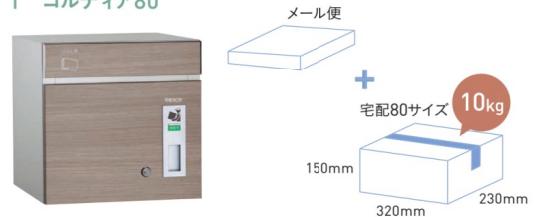

特徴

コルディアラックは、宅配ポスト「コルディア」がセットになった門柱ユニットです。

●門柱の種類を、設置場所や用途に合わせて3種類から選べる。

●宅配ポストのサイズを、受け取る宅配物に合わせて3種類から選べる。

1 コルディアラック ILS

門柱機能を1つに。
コンパクトにまとめたときにおすすめ

1. **LEDライト**
   ネームプレートを照らすLEDライト。
2. **インターホンカバー、アクリルパネル (サインシール貼付け用)**
   アクリルパネルを使用。本体カラーが透けて見えます。
3. **サイン**
   付属のサインシールまたはオプション(別売)のガラスサイン、ステンレスサインからお選びいただけます。
4. **宅配ポスト**

2 コルディアラック LS

住宅にインターホンが設置されている場合におすすめ

1. **LEDライト**
   LEDライトを笠木の下面に貼り付けて、ネームプレートを照らします。
2. **アクリルパネル (サインシール貼付け用)**
   透過性のあるアクリルのシンプルなネームプレート。
3. **サイン**
   付属のサインシールまたはオプション(別売)のガラスサイン、ステンレスサインからお選びいただけます。
4. **宅配ポスト**

3 コルディアラック

既存の門まわりに設置するなど
シンプルに宅配ポストを設置したいときにおすすめ

1. **宅配ポスト**

1 コルディア80