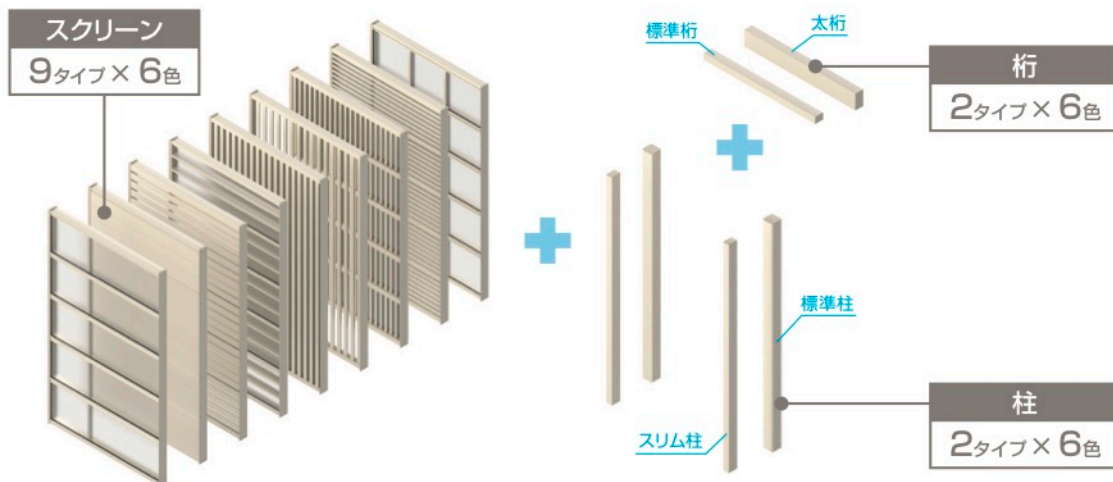

ニューアイシャドウ

ニューカムフラバタイプ

## COMBINATION

スクリーン・柱・桁ごとの配色が可能で、多彩な組み合わせが楽しめます。

自由にカラーを組み合わせ

組み合わせ例

スクリーンは用途に合わせて上下に異なるパネルを組み合わせることも可能です。

### 組み合わせ例 1

上部は採光を優先し、下部は目隠しの組み合わせ。