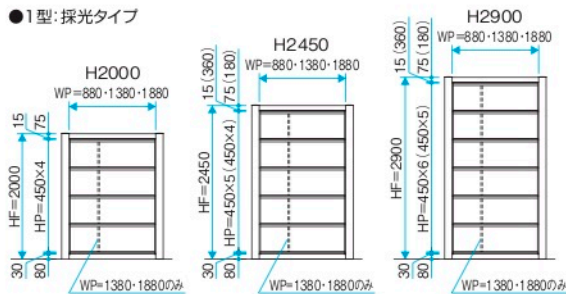

納まり図 単位:mm

スクリーン

●( )内は太桁の場合。

●1型:採光タイプ

●2型:全目隠しタイプ

商品の色調は印刷の性質上、実物と多少異なる場合があります。

■ 本製品を手すりや転落防止柵などとしては使用しないでください。  
■ 必ずP.1608の使用上・施工上のご注意をご参照ください。