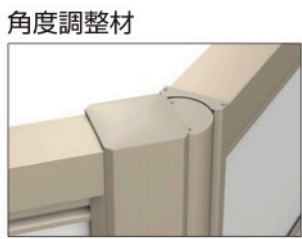

組み合わせパターン例 (1型)

スクリーン	●形材	●形材	●形材	●形材	●木調	●木調	●木調	●木調
柱	●形材	●形材	●木調	●木調	●形材	●形材	●木調	●木調
桁	●形材	●木調	●形材	●木調	●形材	●木調	●形材	●木調

**オプション** さらに心地よい空間づくりをサポートする、M.グローリアならではの便利なアイテムを用意しています。

スクリーン連結時における90°以外の角度施工にご利用ください。内観側で60°~135°、外観側で45°~225°の対応が可能です。