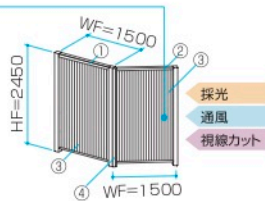

施工性の向上が図れます。基礎の底部まで柱埋め込み補助部材が到達しますので、基礎工事段階における柱の持ち上げ、固定する施工時間が短縮でき、施工性の向上が図れます。

**SCREEN PLAN** スクリーンプラン 設置位置の角度に合わせて自在に対応。通風に配慮しながら外部からの視線をカット。

○プラン使用パネル

7型(角度格子タイプ)

色 **SLC** パネルサイズ **HP=2291**

○プラン使用フレーム

柱 **HG** 桁 **SLC**

組み合わせ合計価格 ..... **¥ 326,000**

- ① フレームセット(標準柱):標準桁(単体) WF=1500/HF=2450 ..... ¥ 59,100
- ② フレームセット(標準柱):標準桁(連結) WF=1500/HF=2450 ..... ¥ 33,400
- ③ スクリーン:7型(パネル本体+取り付け材セット) WP=1380/HP=2291 X2.. ¥ 104,500 X2
- ④ 角度調整材セット ..... ¥ 24,500