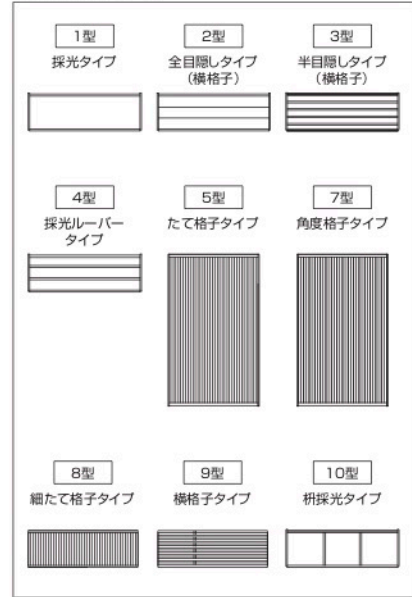

スクリーン1~4・8~10型 価格表

受注生産品 納期をご確認ください。

タイプ	呼称幅	形材タイプ			木調タイプ			
		W10	W15	W20	W10	W15	W20	
品名	WP	880mm	1380mm	1880mm	880mm	1380mm	1880mm	
パネル本体	1型 採光タイプ	¥16,700	¥24,500	¥32,200	¥22,300	¥31,200	¥40,100	
	2型 全目隠しタイプ (横格子)	¥16,700	¥24,500	¥32,200	¥22,300	¥31,200	¥40,100	
	3型 半目隠しタイプ (横格子)	¥16,700	¥24,500	¥32,200	¥22,300	¥31,200	¥40,100	
	4型 採光ルーバータイプ	¥29,000	¥36,800	¥44,500	¥40,100	¥47,900	¥55,700	
	8型 細たて格子タイプ	¥20,100	¥27,800	¥35,600	¥26,700	¥35,600	¥44,500	
	9型 横格子タイプ	¥20,100	¥27,800	¥35,600	¥26,700	¥35,600	¥44,500	
	10型 拵採光タイプ	¥20,100	¥27,800	¥35,600	¥26,700	¥35,600	¥44,500	
	上下枠セット +	HP=1800mm (パネル4段用)	¥17,300	¥19,500	¥21,800	¥23,400	¥25,600	¥27,800
	取り付け材セット	HP=2250mm (パネル5段用)	¥18,900	¥21,100	¥23,400	¥25,100	¥27,300	¥29,500
		HP=2700mm (パネル6段用)	¥20,600	¥22,800	¥25,100	¥26,600	¥28,800	¥31,000

スクリーン価格 = パネル本体価格 × 必要数 + 上下枠セット + 取り付け材セット

スクリーン5・7型 価格表

受注生産品 納期をご確認ください。

タイプ	呼称幅	形材タイプ			木調タイプ			
		W10	W15	W20	W10	W15	W20	
品名	WP	880mm	1380mm	1880mm	880mm	1380mm	1880mm	
パネル本体 + 取り付け材セット	5型 たて格子タイプ	HP=1841mm	¥56,200	¥84,000	¥111,800	¥73,000	¥111,400	¥149,800
		HP=2291mm	¥66,800	¥97,800	¥129,000	¥83,600	¥125,300	¥167,100
		HP=2741mm	¥77,400	¥111,900	¥146,300	¥93,900	¥139,000	¥184,200
	7型 角度格子タイプ	HP=1841mm	¥58,400	¥90,800	¥123,100	¥77,400	¥120,900	¥164,300
		HP=2291mm	¥69,000	¥104,500	¥140,200	¥88,000	¥135,900	¥183,800
		HP=2741mm	¥79,600	¥118,500	¥157,400	¥98,500	¥150,800	¥203,000

■パネル本体一覧

スクリーン1~4・8~10型

必要数	HF=2000mm		HF=2450mm				HF=2900mm			
	標準桁		標準桁		太桁		標準桁		太桁	
	はスクリーン部を示します。									
パネル本体	4	4	5	4	4	5	6	4	5	
上下枠セット	1	1	1	1	1	1	1	1	1	
取り付け材セット	HP=1800mm	1	1	-	1	-	-	1	-	
	HP=2250mm	-	-	1	-	1	-	-	1	
	HP=2700mm	-	-	-	-	-	1	-	-	

スクリーン5・7型

必要数	HF=2000mm		HF=2450mm				HF=2900mm			
	標準桁		標準桁		太桁		標準桁		太桁	
	はスクリーン部を示します。									
パネル本体	1	1	1	1	1	1	1	1	1	
取り付け材セット	HP=1841mm	1	1	-	1	-	-	1	-	
	HP=2291mm	-	-	1	-	1	-	-	1	
	HP=2741mm	-	-	-	-	-	1	-	-	

スクリーンは単体では施工できません。必ずフレームセットと組み合わせてください。

スクリーン用 オプション

受注生産品 納期をご確認ください。

品名	形材タイプ		木調タイプ			備考
	価格	色	価格	色	色	
スクリーン用飾り枠セット	¥8,400	SLC SLC SLC	¥8,400	SLC SLC SLC	スクリーン1~4・10型のみ取り付け可	
和風アクセント	¥14,300	SLC UC BD	¥17,500	TP JC HG	スクリーン1・2型のみ取り付け可	

商品の色調は印刷の性質上、実物と多少異なる場合があります。

■ 本製品を手すりや転落防止柵などとしては使用しないでください。
■ 必ずP.1608の使用上・施工上のご注意をご参照ください。

規格表1
(別冊)
418

三協アルミ

603

ベルサード

M・グローリア

ガーデンスクリーン

LALAスクリーン

エルファード

J・モダン

ニューアイシャノンG

ニューカラバハイタイプ