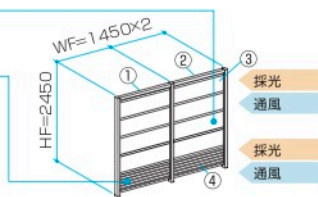

組み合わせ合計価格 ..... **¥ 377,500**

- ① フレームセット(スリム柱):標準桁(単体) WF=1450/HF=2450 ..... ¥ 56,900
- ② フレームセット(スリム柱):標準桁(連結) WF=1450/HF=2450 ..... ¥ 33,400
- ③ スクリーン:1型(パネル本体) WP=1380 X8.. ¥ 24,500 X8
- スクリーン:上下横セット+取り付け材セット WP=1380/HP=2250 X2.. ¥ 21,100 X2
- ④ スクリーン:3型(パネル本体) WP=1380 X2.. ¥ 24,500 X2