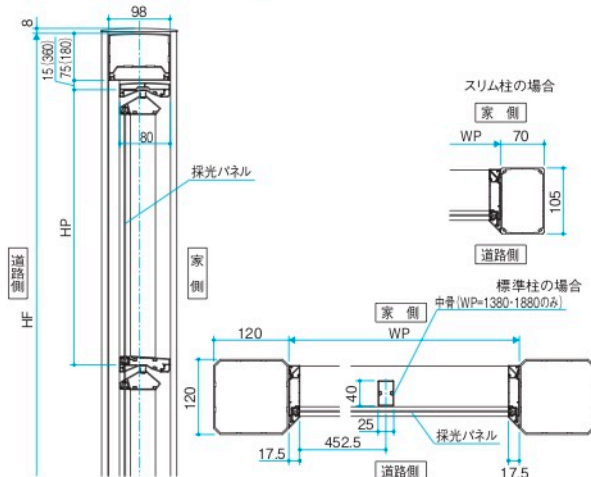

納まり図 単位:mm

スクリーン

●( )内は太桁の場合。

●1型:採光タイプ

●2型:全目隠しタイプ

商品の色調は印刷の性質上、実物と多少異なる場合があります。

■ 本製品を手すりや転落防止柵などとしては使用しないでください。  
■ 必ずP.1608の使用上・施工上のご注意をご参照ください。