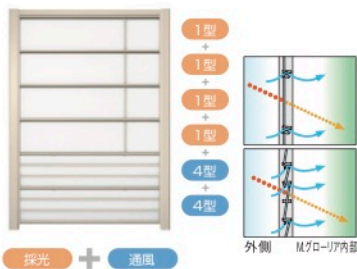

## COMBINATION

スクリーン・柱・桁ごとの配色が可能で、多彩な組み合わせが楽しめます。

自由にカラーを組み合わせ

組み合わせ例

スクリーンは用途に合わせて上下に異なるパネルを組み合わせることも可能です。

### 組み合わせ例 1

上部は採光を優先し、下部は目隠しの組み合わせ。

### 組み合わせ例 2

下部は風通しを優先し、上部は採光の組み合わせ。