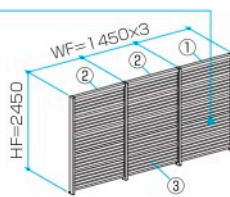

○プラン使用フレーム

柱 **BD** 桁 **BD**

**SCREEN PLAN** スクリーンプラン スリムな柱と適度な目隠し効果が、スマートでモダンな印象を住まいにプラスします。

○プラン使用パネル

**3型(半目隠しタイプ)**

色 **SLC** パネルサイズ **HP=450**

採光  
通風

**組み合わせ合計価格 ..... ¥ 547,900**