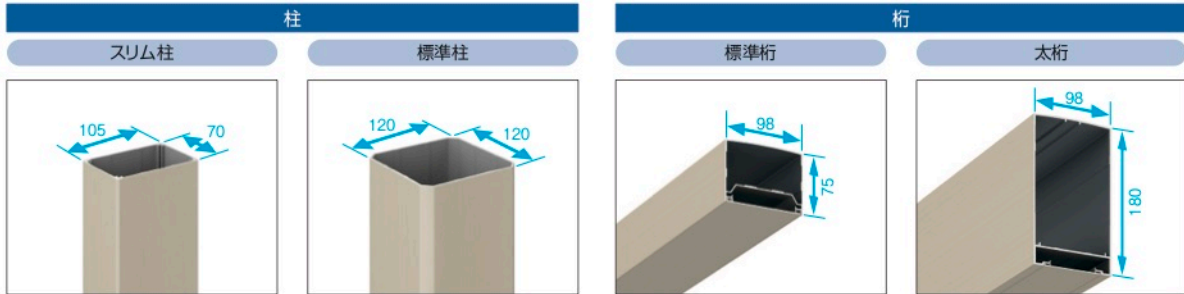

M.グローリア

FRAME 2種類の柱と2種類の桁を用意しています。

スマートな印象を与えるスクリーン専用柱です。なお、コーナー部は専用のコーナー柱を使用します。

面取り加工を施した存在感のある柱です。

スマートな印象を与える標準桁と、ボリューム感がある太桁の2種類を用意しています。

COLOR スクリーン・柱・桁ごとの配色が可能で、多彩な組み合わせパターンが楽しめます。

形材タイプ

サンシルバー SLC   アー/ングレー UC   ダークブロンズ BD

スタイリッシュでシックな形材色の3色を用意しています。

木調タイプ

トラッドバイン (TP)   オレンジチェリー (JC)   ビターグレイ (HG)

スタイリッシュな形材色との組み合わせにあたたかみをプラスする3色を用意しています。

伝統技法
「浮造り調」を再現した木調色を設定。
対応色: ビターグレイ (HG)
浮造り (うづくり) とは、木の表面を緻細に磨きあげ、木材の年輪を浮き立たせる日本古来の木工技法です。木目の凹凸が強調され、光の加減で表情を変えます。この浮き上がった木肌の絶妙な凹凸をリアルに再現しました。

組み合わせパターン例 (1型)

スクリーン	●形材	●形材	●形材	●形材	●木調	●木調	●木調	●木調
柱	●形材	●形材	●木調	●木調	●形材	●形材	●木調	●木調
桁	●形材	●木調	●形材	●木調	●形材	●木調	●形材	●木調

オプション さらに心地よい空間づくりをサポートする、M.グローリアならではの便利なアイテムを用意しています。