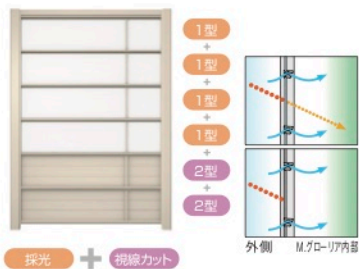

## COMBINATION

スクリーン・柱・桁ごとの配色が可能で、多彩な組み合わせが楽しめます。

自由にカラーを組み合わせ

組み合わせ例

スクリーンは用途に合わせて上下に異なるパネルを組み合わせることも可能です。

### 組み合わせ例 1

上部は採光を優先し、下部は目隠しの組み合わせ。

### 組み合わせ例 2

下部は風通しを優先し、上部は採光の組み合わせ。