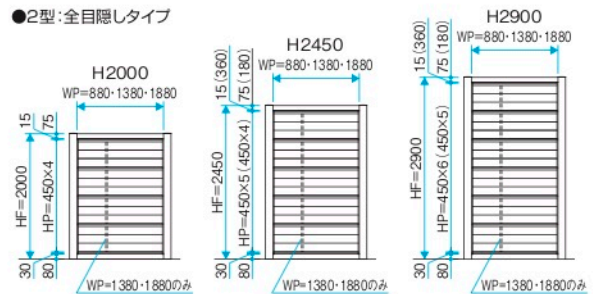

納まり図 単位:mm

スクリーン

●( )内は太桁の場合。

●1型:採光タイプ

●2型:全目隠しタイプ

商品の色調は印刷の性質上、実物と多少異なる場合があります。

■ 本製品を手すりや転落防止柵などとしては使用しないでください。  
■ 必ずP.1608の使用上・施工上のご注意をご参照ください。