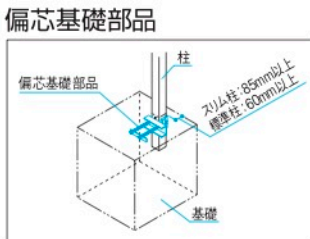

組み合わせパターン例 (1型)

スクリーン	●形材	●形材	●形材	●形材	●木調	●木調	●木調	●木調
柱	●形材	●形材	●木調	●木調	●形材	●形材	●木調	●木調
桁	●形材	●木調	●形材	●木調	●形材	●木調	●形材	●木調

**オプション** さらに心地よい空間づくりをサポートする、M.グローリアならではの便利なアイテムを用意しています。

スクリーン連結時における90°以外の角度施工にご利用ください。内観側で60°~135°、外観側で45°~225°の対応が可能です。

趣味の小物や植栽で空間を素敵にアレンジ。飾り棚は1スパン (柱内々) 当たり最大8セットまで取り付けが可能です。また、取りはずしや移設も可能です。

**注** ●最上段と最下段の棧には取り付けできません。  
●飾り棚セットはSLC色のみを設定です。

「和」の趣をさらにアップ。一輪挿しなどを飾ることができ、和風ならではの雰囲気さをさらにアップしてくれるアクセントです。

基礎の張出しを小さくできます。隣地境界にM.グローリアを設置する場合などに基礎の張出しを小さくでき、施工の自由度が向上します。