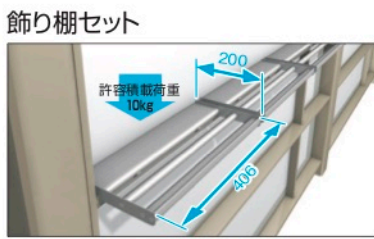

趣味の小物や植栽で空間を素敵にアレンジ。飾り棚は1スパン (柱内々) 当たり最大8セットまで取り付けが可能です。また、取りはずしや移設も可能です。

注 ●最上段と最下段の棧には取り付けできません。
●飾り棚セットはSLC色のみを設定です。