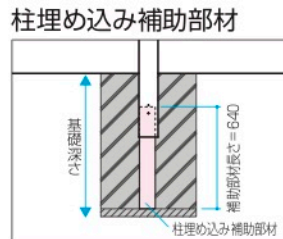

趣味の小物や植栽で空間を素敵にアレンジ。飾り棚は1スパン (柱内々) 当たり最大8セットまで取り付けが可能です。また、取りはずしや移設も可能です。

**注** ●最上段と最下段の棧には取り付けできません。  
●飾り棚セットはSLC色のみを設定です。

「和」の趣をさらにアップ。一輪挿しなどを飾ることができ、和風ならではの雰囲気さをさらにアップしてくれるアクセントです。

基礎の張出しを小さくできます。隣地境界にM.グローリアを設置する場合などに基礎の張出しを小さくでき、施工の自由度が向上します。

施工性の向上が図れます。基礎の底部まで柱埋め込み補助部材が到達しますので、基礎工事段階における柱の持ち上げ、固定する施工時間が短縮でき、施工性の向上が図れます。

**SCREEN PLAN** スクリーンプラン 設置位置の角度に合わせて自在に対応。通風に配慮しながら外部からの視線をカット。

○プラン使用パネル

7型(角度格子タイプ)

色 **SLC** パネルサイズ **HP=2291**

○プラン使用フレーム