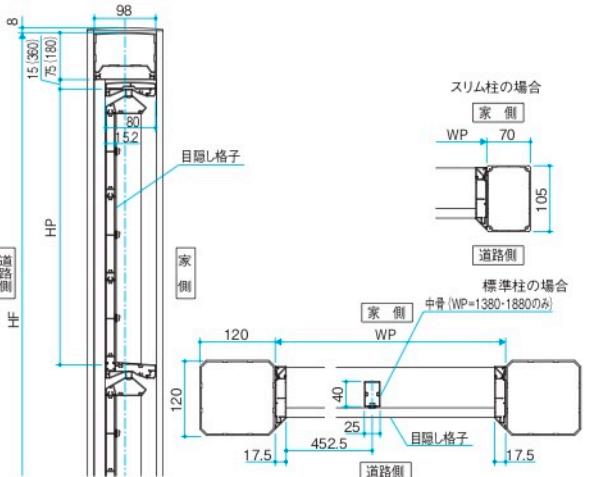

納まり図 単位:mm

スクリーン

●( )内は太桁の場合。

●1型:採光タイプ

●2型:全目隠しタイプ

商品の色調は印刷の性質上、実物と多少異なる場合があります。

■ 本製品を手すりや転落防止柵などとしては使用しないでください。  
■ 必ずP.1608の使用上・施工上のご注意をご参照ください。