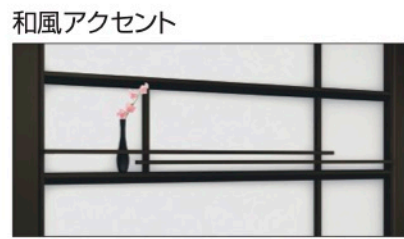

「和」の趣をさらにアップ。一輪挿しなどを飾ることができ、和風ならではの雰囲気さをさらにアップしてくれるアクセントです。