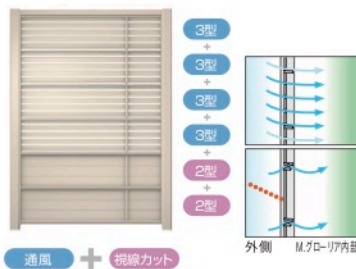

組み合わせ例 3

上部は外の気配が伺える横格子、下部は目隠しの組み合わせ。