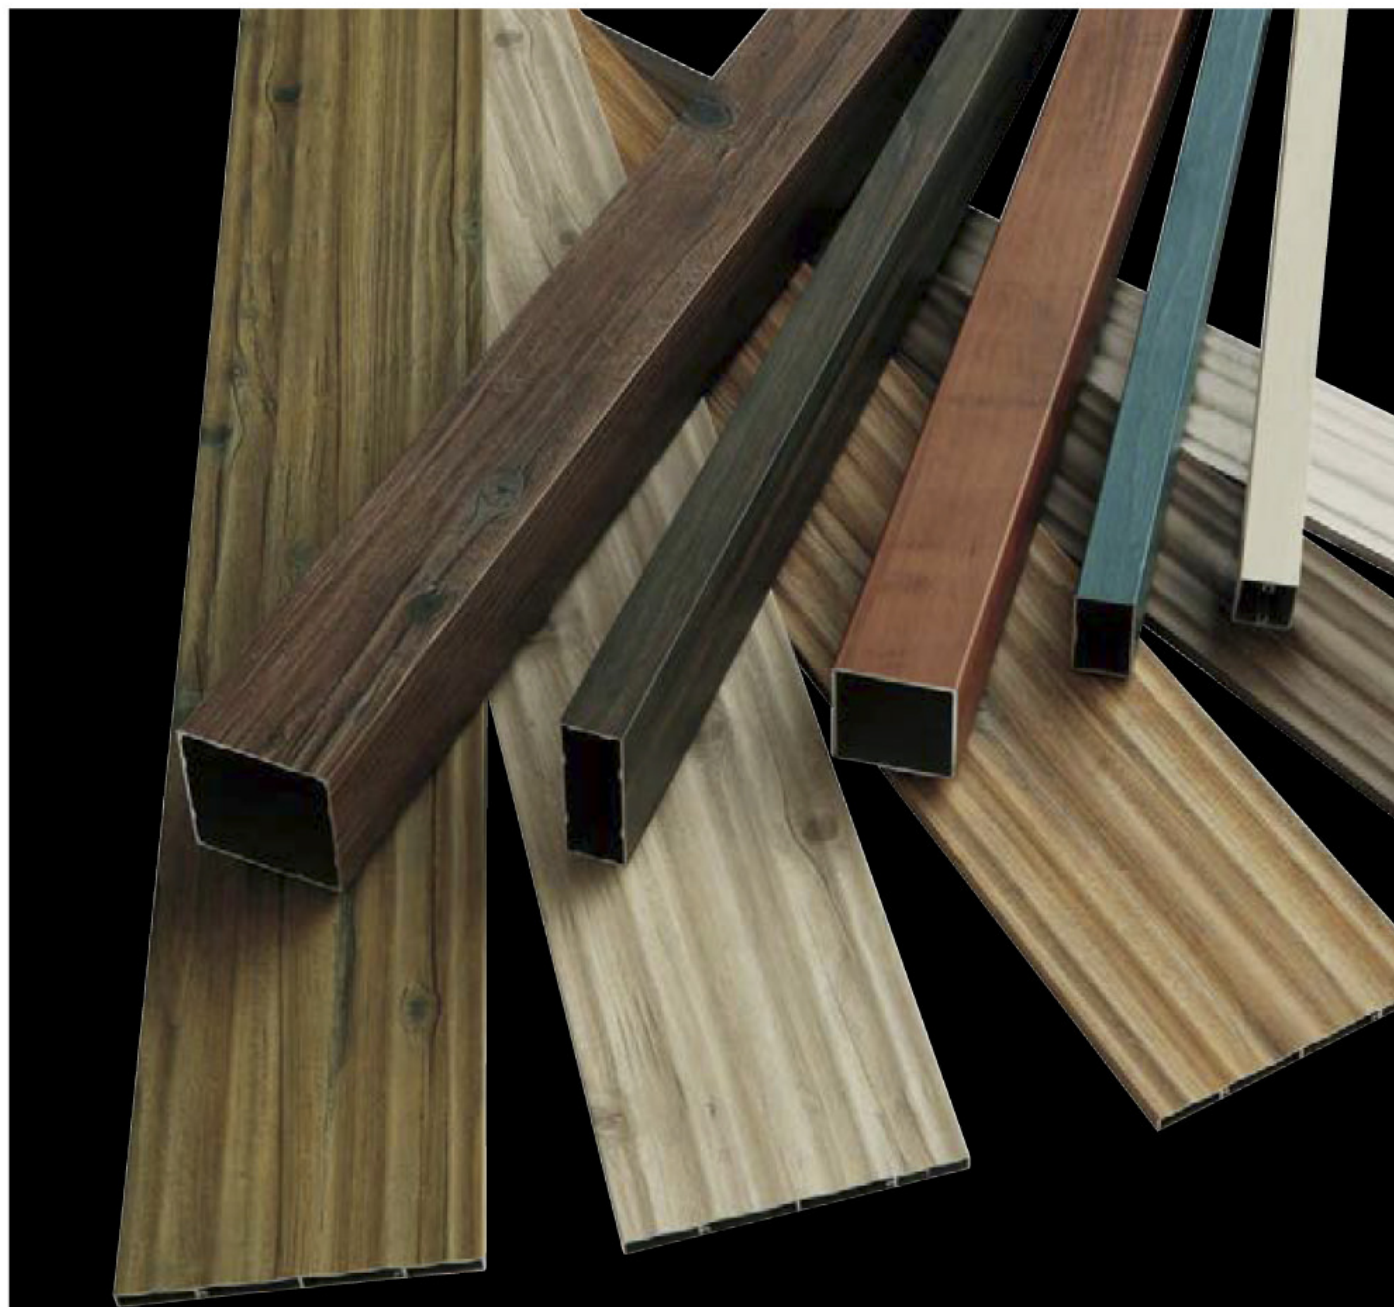

木目調アルミ材

エバーアートウッド® 商品特長

EVER ART WOOD®

目かくし、境界まわり、玄関まわり… エバーアートウッド®
多彩な活用が可能なアイテム。

タカショーの代表的な商品である「エバーアートウッド」

アルミ材に表情豊かなテクスチャーをプリントした耐候性シートを貼り付けており、
エクステリア商品のほとんどがエバーアートウッドを構成部材として使用しています。
リアルな質感、豊富なカラーなのでさまざまなシーンに合わせてお使いいただけます。