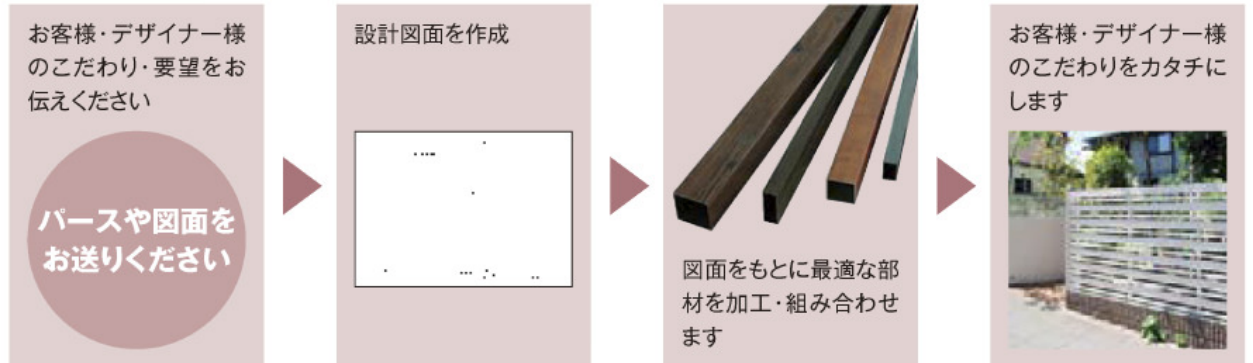

01 エバーアートウッド®だからできる別注対応

たとえばエバーアートウッドなら、部材を一から組み合わせ、1つ1つ加工を施し製作することで、さまざまなニーズに対応することができます。お客様の想いを是非タカショーにぶつけてください