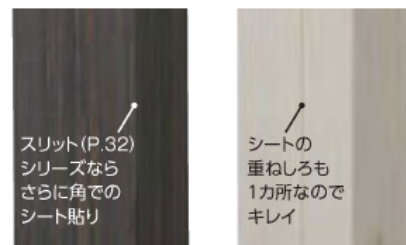

04 シートの著しい変色、はがれについて保証 美しさを長く保つ優れた耐久性と安心の「5年保証」

促進耐候性試験10,000時間でほとんど色あせしないことが実証されました。特殊加工のため、重ねしろからはがれもほとんどありません。さらに、5年保証にも対応しています

1. シートの著しい変色について保証します。
2. シートのはがれについて保証します。

※保証の内容、免責事項についてはP.1476をご覧ください。