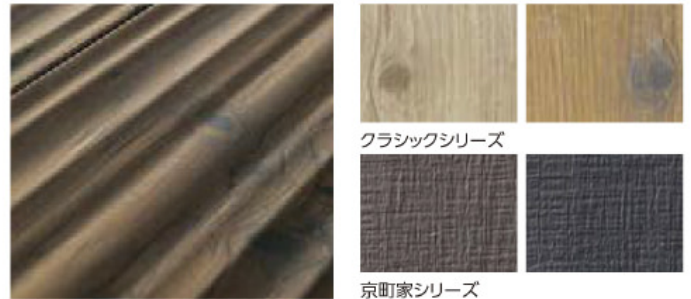

02 タカショーならではのこだわり 美しい木目柄と立体感のある手触り

クラシックシリーズ、京町家シリーズは、エンボス加工で立体感のある手触りです。本物の質感にこだわりました

03 タカショーならではのこだわり すべてのアイテムが1枚のシート仕上げ

シートの重ねしろも1カ所なのでキレイ。仕上がりが美しいだけでなく、はがれにくく丈夫。さらにスリットシリーズは重ねしろを角に合わせているので、シートの継ぎ目が目立たず、キレイな仕上がります