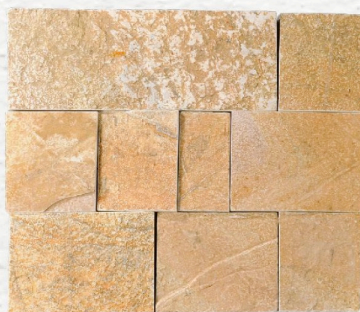

### SAND PINCORO

サンド ピンコロ

E770ALBS03

290円/個

29,000円/㎡(約100個)  
サイズ:90×90×60~80mm内外  
石種:砂岩 重量:約1.5kg  
●平米単価は目地を10mm入れて算出しています。

### LIME CRAZYPAVING

ライム 乱形

E770ALBL01

12,500円/㎡

サイズ:φ200~500×30~50mm内外  
石種:石灰岩 重量:約70.0kg 仕上げ:タンブル加工